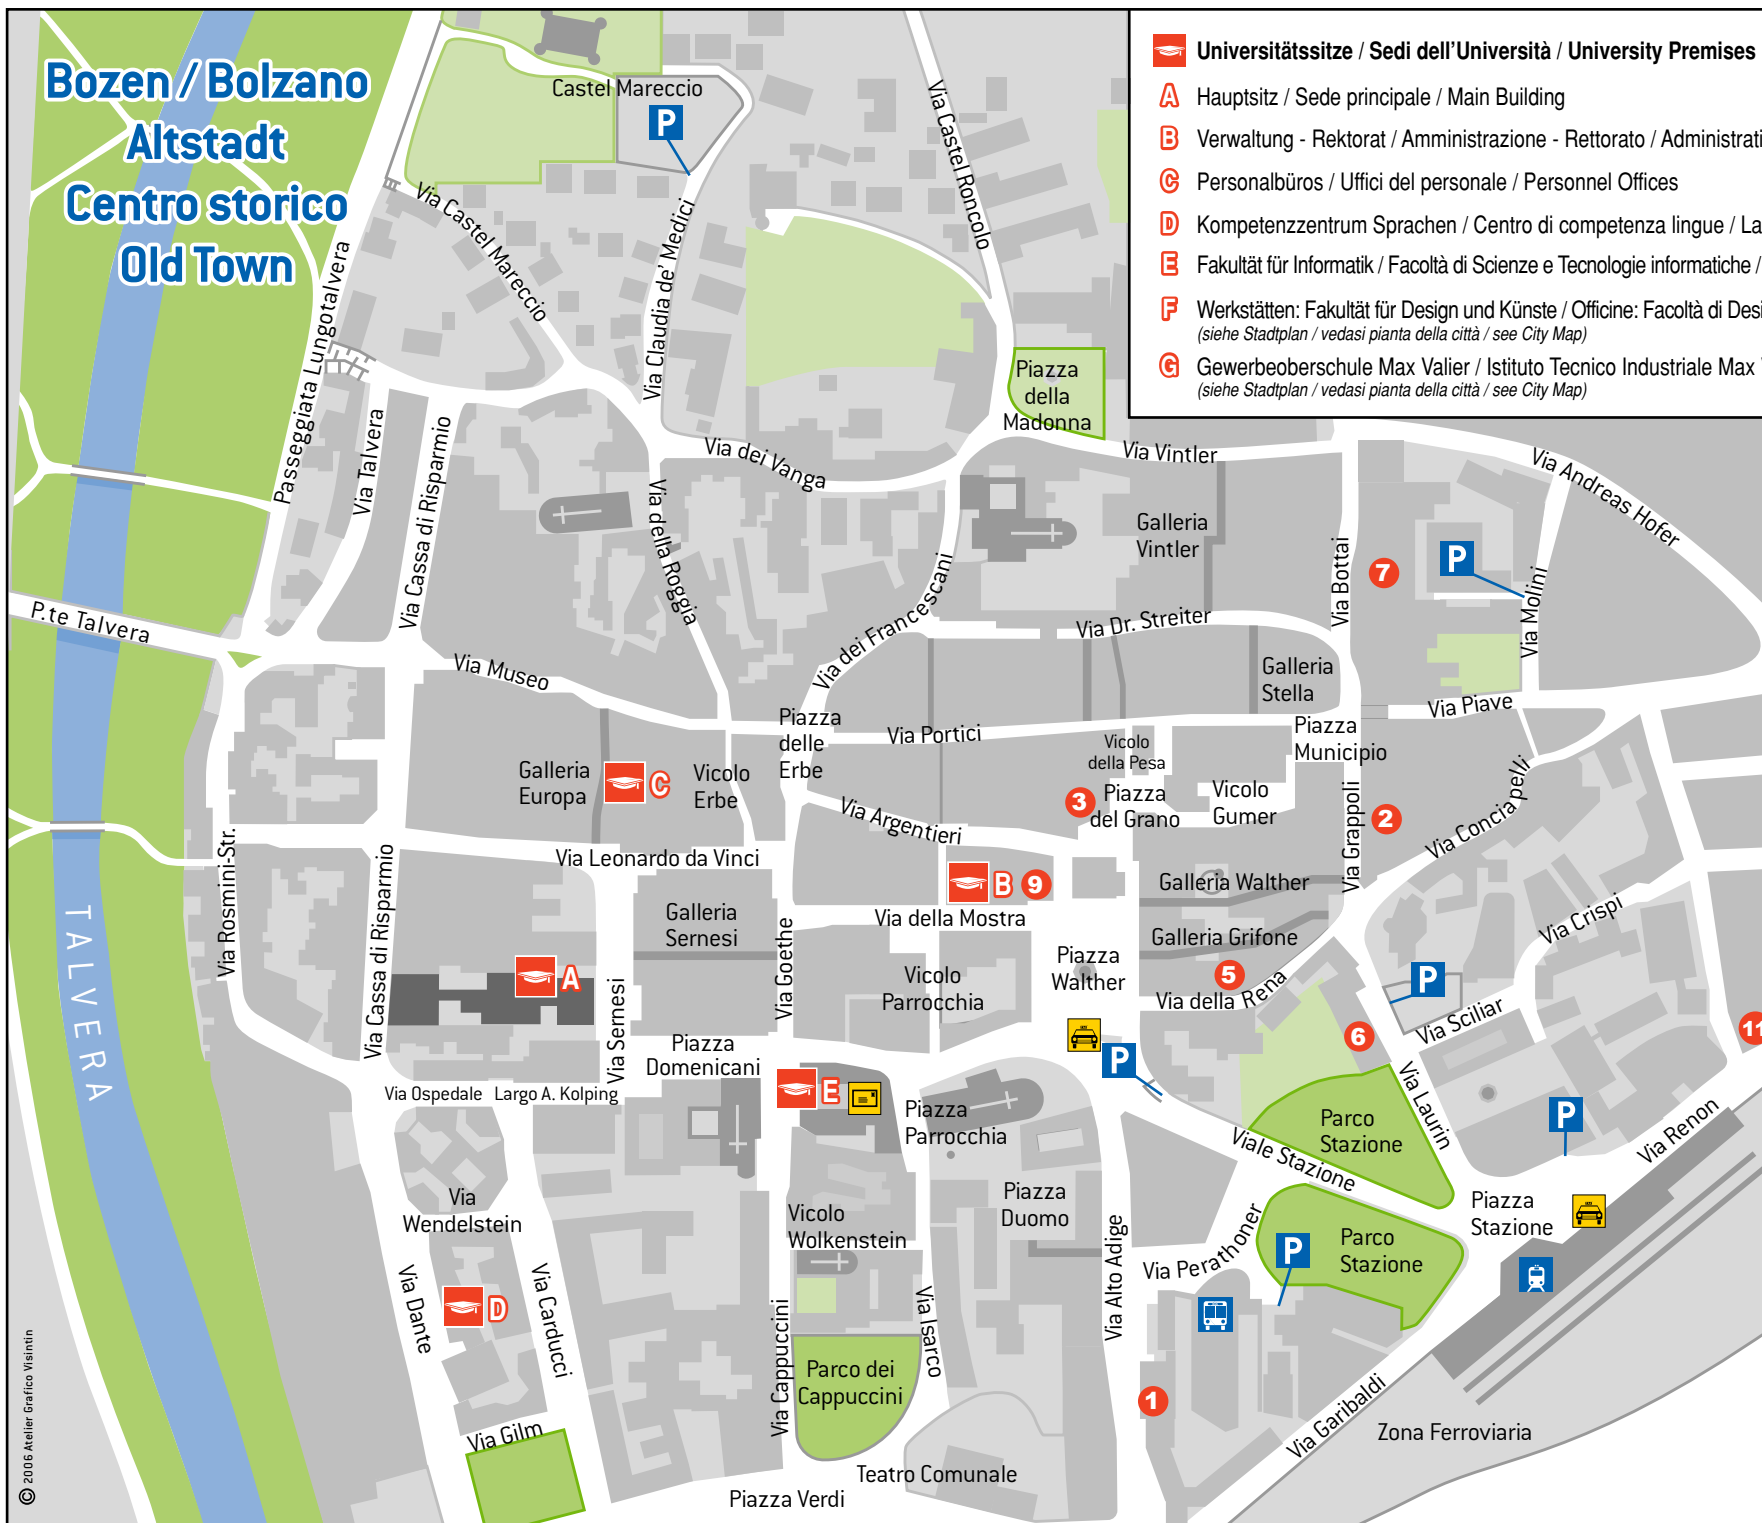

Bozen/Bolzano Stadtplan Pianta della città City Map

- | | | | | | | | | | | | | |
|---|--|---|----------------------|--|--|--|---|--|---|---|---|---------------|
| A22 Autobahn
Autostrada
Motorway | B Bahnhof
Stazione FS
Railway Station | B Busbahnhof
(Überlandlinien)
Stazione autocarriere
Bus Station | C Carabinieri | A Flughafen
Aeroporto
Airport | C Gemeinde
Comune
City Council
Offices | H Krankenhaus
Ospedale
Hospital | M Messe
Fiera
Trade
Fair Centre | P Parkplatz
Parcheggio
Car Park | P Polizeipräsidium
Questura
Police
Headquarters | P Postamt
Posta centrale
Post Office | S Seilbahn
Funivia
Cable Car | T Taxi |
|---|--|---|----------------------|--|--|--|---|--|---|---|---|---------------|

Hotels / Alberghi / Hotels

- 1** Hotel Alpi
- 2** Hotel Feichter
- 3** Hotel Figl
- 4** Four Points Sheraton
(siehe Stadtplan / vedasi pianta della città see City Map)
- 5** Hotel Greif
- 6** Hotel Laurin
- 7** Hotel Mondschein – Luna
- 8** Hotel Rentschnerhof
(siehe Stadtplan / vedasi pianta della città see City Map)
- 9** Stadthotel – Hotel Città
- 10** Hotel Stiegl - Scala
(siehe Stadtplan / vedasi pianta della città see City Map)
- 11** Jugendherberge
Ostello della gioventù
Youth Hostel

Symbole / Simboli / Symbols

-  Bahnhof
Stazione FS
Railway Station
-  Busbahnhof
(Überlandlinien)
Stazione autocorriere
Bus Station
- P** Parkplatz
Parcheggio
Car Park
-  Postamt
Posta centrale
Post Office
-  Taxi