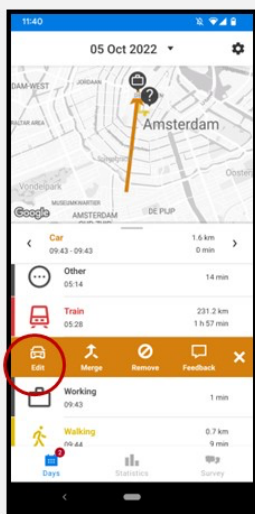

Nutzungshinweise Istruzioni d'uso

4 28 Sept 2022

2 Mobilitätsstatistik
Statistica della mobilità

1 Hauptanzeige
Schermo principale

3 Hier geht es zur in-App Umfrage
Cliccare qui per il sondaggio in-app

4 Überprüfen der täglichen Wege und Aktivitäten
Rivedere i spostamenti e attività quotidiane

3 Bestätigen
Conferma

Überprüfen der täglichen Wege und Aktivitäten Rivedere i spostamenti e attività quotidiane

Verkehrsmittel ändern
Cambiare mezzo di trasporto