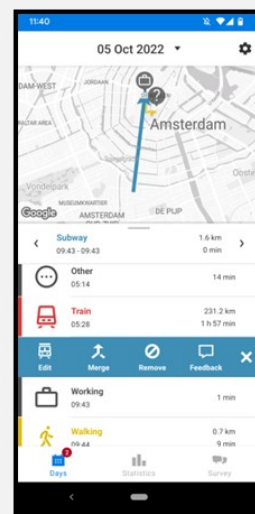

3 Bestätigen
Conferma

Überprüfen der täglichen Wege und Aktivitäten Rivedere i spostamenti e attività quotidiane

Verkehrsmittel ändern
Cambiare mezzo di trasporto

Verkehrsmittel auswählen
Scegliere mezzo di trasporto