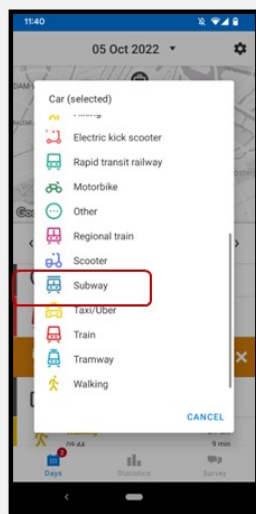

Nutzungshinweise Istruzioni d'uso

4 28 Sept 2022

2 Mobilitätsstatistik
Statistica della mobilità

1 Hauptanzeige
Schermo principale

3 Hier geht es zur in-App Umfrage
Cliccare qui per il sondaggio in-app

4 Überprüfen der täglichen Wege und Aktivitäten
Rivedere i spostamenti e attività quotidiane

3 Bestätigen
Conferma

Überprüfen der täglichen Wege und Aktivitäten Rivedere i spostamenti e attività quotidiane

Verkehrsmittel ändern
Cambiare mezzo di trasporto

Verkehrsmittel auswählen
Scegliere mezzo di trasporto